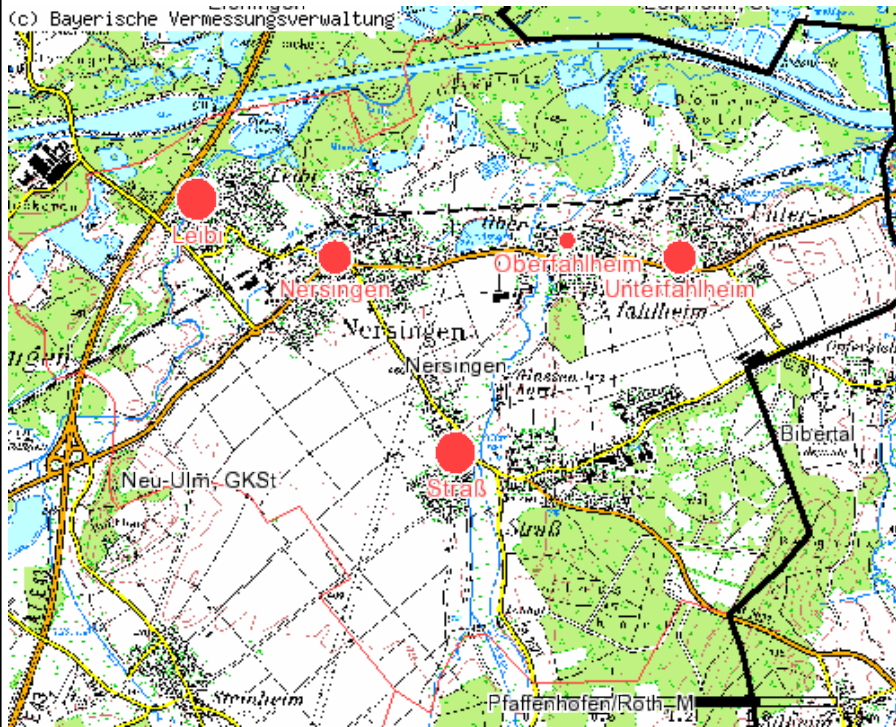

Nersingen: Unterversorgte Nutzer

Kartenthemen

- ☒ Unterversorgte Ortsteile gesamt
  - 1 bis 5 (Unternehmen, Landw. Betriebe, Öff. Einricht., Haushalte)
  - (6 bis 10 Unternehmen, Landw. Betriebe, Öff. Einricht., Haushalte)
  - 11 und mehr (Unternehmen, Landw. Betriebe, Öff. Einricht., Haushalte)

Hintergrundthemen

- ☒ Digitale Luftbildkarte (ab M. 1:10.000)
- ☐ Digitale Ortskarte (ab M. 1:10.000)
- ☒ Topografische Karte (ab M. 1:50.000 bis M. 1:10.000)
- ☒ Reg. Bez. -Grenze

- ☒ Landkreisgrenze

- ☒ Gemeindegrenze

Geodaten: © Bayer. Vermessungsverwaltung powered by IHK-GIS